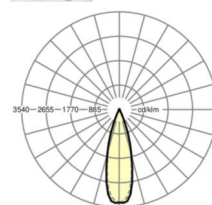

параметры

номер заказа	19442004020
код EAN	4020863401123
номер таможенного тарифа	94051190
Знак прохождения контроля	IP 64, класс защиты I, для рабочих мест за дисплеем 65° < 3000, ENEC10 VDE, F, D, HACCP DIN10500/Food/IFS-пригодность для применения/BRC, Indoor, CE
Степень ударопрочности IK	IK03 (-20°C bis 40°C)
Температура окружения	ta -20°C в 40°C
Гарантийный срок	5 лет
Государственные программы поддержки	BEG - государственные субсидии для энергосберегающих зданий (действительна только для Германии)

электротехника

Балласт	Электронный драйвер (1 штука)
Мощность системы	37W
сетевое напряжение	230V/50Hz
класс энергосбережения/Источник света	D

Оптика

Оснастка	LED, цветопередача/оттенок света CRI ≥ 80 / 4000K
Допуск для координаты цветности (MacAdam)	3SDCM
Фотобиологическая безопасность (светильник)	RG1
Номинальный световой поток	6044lm
Срок службы LED	50000h L80/B10 (Tq 40°C)
светоотдача светильников	162lm/W
Угол излучения	30° (C0) / 30° (C90)
UGR поп./вдоль	11.9 / 10.6

DEEP-LINK

<https://www.regiolux.de/ru/article/19442004020>