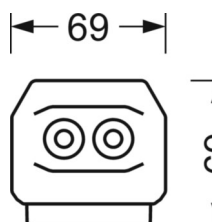

Ссылка	LED 6000lm 840
ηLB	100 %
Φ ↓/↑	99 % / 1 %
UGR поп./вдоль дисплей	11.9 / 10.6
	65° < 3000cd/m²